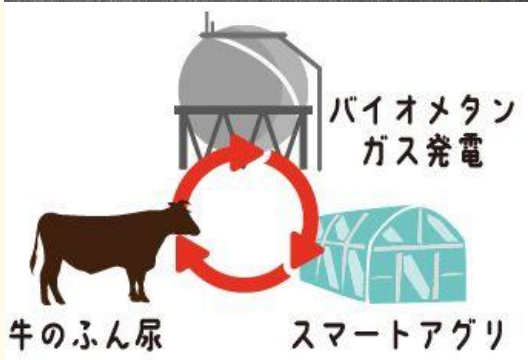

こいとまファンクラブ について

申込は
こちら

1

ファンクラブって何？

商品代金を前払い頂くことで、お得にトマトを購入できるサービスです。摘みたての新鮮なトマトを定期的にお届けします。
その他の特典として会員向けコンテンツ配信なども予定しております。※時期未定

2

どんな商品が届くの？

当社の「こいとま」を、ギフトボックスに詰め合わせます。10個～18個入りです。
(トマトはゴルフボールより少し大きいサイズ)